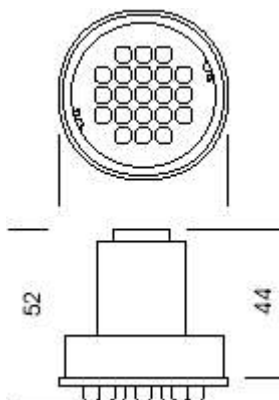

Art.-Nr. 300-002-50
Led Leuchtmittel mit 21 Led für 230 V / 1,70 Watt / 580 Lux*
Radial 5mm Led's