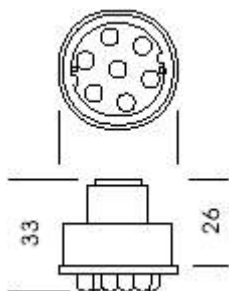

Datenblatt: Leuchtmittel mit Standart Led's

Art.-Nr. 300-011-50
Led Leuchtmittel mit 9 Led für 230 V / 0,72 Watt / 246 Lux*
Radial 5mm Led's