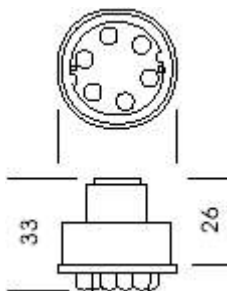

### Datenblatt: Leuchtmittel mit Standart Led's

Art.-Nr. 300-004-50

Leuchtmittel mit 12 LED GU/GZ 10 Fassung für 230 V / 0,96 Watt / 99 Lux\*  
Radial 5mm Led's

Art.-Nr. 300-003-50

Leuchtmittel mit 21 LED GU/GZ 10 Fassung für 230 V / 1,70 Watt / 465 Lux\*  
Radial 5mm Led's

Art.-Nr. 300-015-50

Led Leuchtmittel mit 6 Led für 230 V / 0,48 Watt / 92 Lux\*  
Radial 5mm Led's

\* Luxmessung in 0.5 m Abstand © Molla art 2004

Molla art Led Technologie - Am Markt 17 - 44575 Castrop-Rauxel