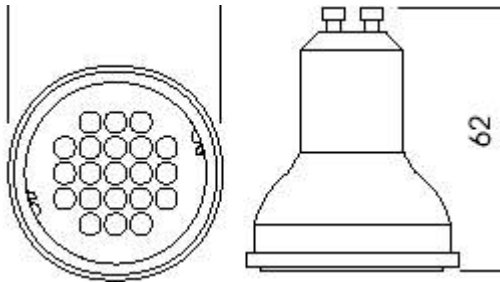

### Datenblatt: Leuchtmittel mit Standart Led's

Art.-Nr. 300-004-50

Leuchtmittel mit 12 LED GU/GZ 10 Fassung für 230 V / 0,96 Watt / 99 Lux\*  
Radial 5mm Led's

Art.-Nr. 300-003-50

Leuchtmittel mit 21 LED GU/GZ 10 Fassung für 230 V / 1,70 Watt / 465 Lux\*  
Radial 5mm Led's

Art.-Nr. 300-015-50

Led Leuchtmittel mit 6 Led für 230 V / 0,48 Watt / 92 Lux\*  
Radial 5mm Led's

\* Luxmessung in 0.5 m Abstand © Molla art 2004

Molla art Led Technologie - Am Markt 17 - 44575 Castrop-Rauxel