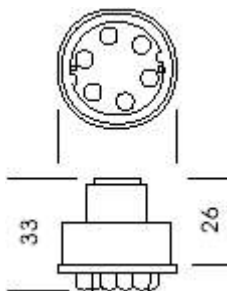

Art.-Nr. 300-015-50

Led Leuchtmittel mit 6 Led für 230 V / 0,48 Watt / 92 Lux*
Radial 5mm Led's

* Luxmessung in 0.5 m Abstand © Molla art 2004

Molla art Led Technologie - Am Markt 17 - 44575 Castrop-Rauxel