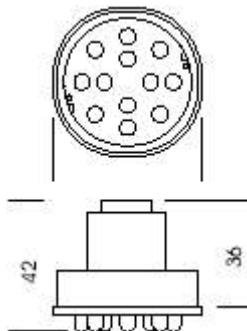

Art.-Nr. 300-007-50
Led Leuchtmittel mit 12 Led für 230 V / 0,96 Watt / 230 Lux*
Radial 5mm Led's