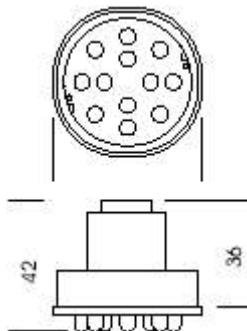

Art.-Nr. 300-015-50

Led Leuchtmittel mit 6 Led für 230 V / 0,48 Watt / 92 Lux*
Radial 5mm Led's

* Luxmessung in 0.5 m Abstand © Molla art 2004

Molla art Led Technologie - Am Markt 17 - 44575 Castrop-Rauxel

Tel.: +49 (0) 23 05 - 44 06 04

Fax : +49 (0) 23 05 - 44 06 05

Email: info@molla-art.de

InterNet: <http://www.molla-art.de>

Datenblatt: Leuchtmittel mit Standart Led's

Art.-Nr. 300-011-50
Led Leuchtmittel mit 9 Led für 230 V / 0,72 Watt / 246 Lux*
Radial 5mm Led's