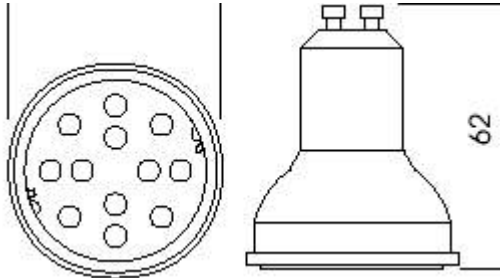

Molla art Led Technologie - Am Markt 17 - 44575 Castrop-Rauxel

Tel.: +49 (0) 23 05 - 44 06 04

Fax : +49 (0) 23 05 - 44 06 05

Email: info@molla-art.de

InterNet: <http://www.molla-art.de>

Datenblatt: Leuchtmittel mit Standart Led's

Art.-Nr. 300-004-50

Leuchtmittel mit 12 LED GU/GZ 10 Fassung für 230 V / 0,96 Watt / 99 Lux*
Radial 5mm Led's