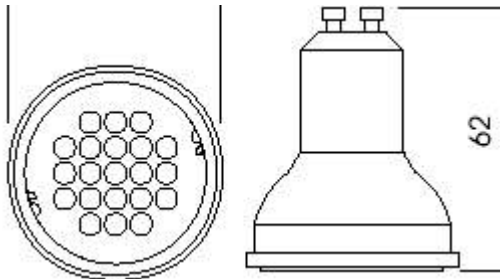

Art.-Nr. 300-003-50

Leuchtmittel mit 21 LED GU/GZ 10 Fassung für 230 V / 1,70 Watt / 465 Lux*
Radial 5mm Led's