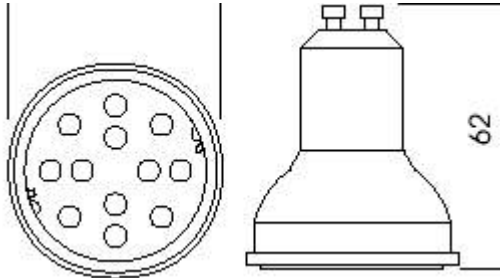

### Datenblatt: Leuchtmittel mit Standart Led's

Art.-Nr. 300-004-50

Leuchtmittel mit 12 LED GU/GZ 10 Fassung für 230 V / 0,96 Watt / 99 Lux\*  
Radial 5mm Led's

Art.-Nr. 300-003-50

Leuchtmittel mit 21 LED GU/GZ 10 Fassung für 230 V / 1,70 Watt / 465 Lux\*  
Radial 5mm Led's

Art.-Nr. 300-015-50

Led Leuchtmittel mit 6 Led für 230 V / 0,48 Watt / 92 Lux\*  
Radial 5mm Led's

\* Luxmessung in 0.5 m Abstand © Molla art 2004

Molla art Led Technologie - Am Markt 17 - 44575 Castrop-Rauxel