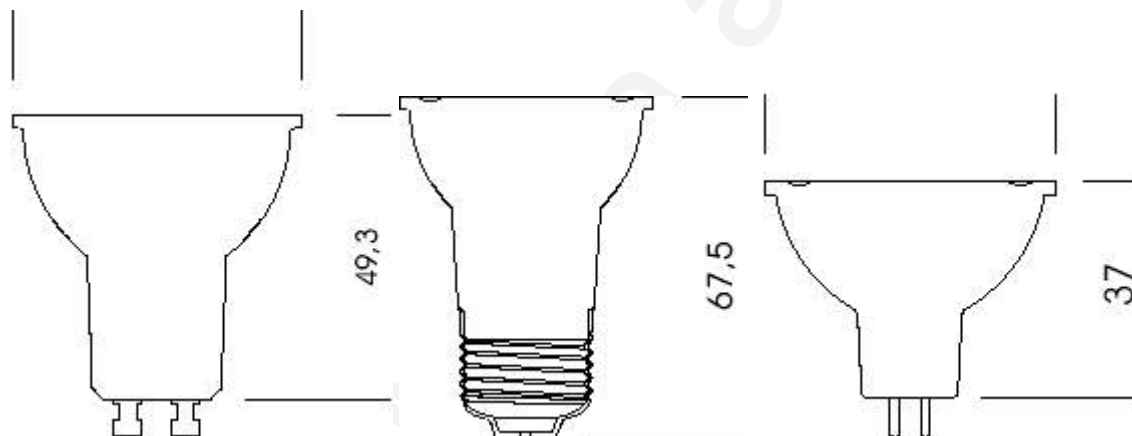

Gehäuse Kunststoff.

Für E 27 Fassung 230 V / 50 Hz Art.-Nr. 100-034-50

Für GU/GZ 10 Fassung 230 V / 50 Hz Art.-Nr. 100-033-50

Für MR 16 Fassung 12 V (AC) Art.-Nr. 100-034-50

Wartungsfreier Leuchtenbetrieb

Lichtfarben: weiß

Leistung ca. 1,0 - 1,4 Watt Beleuchtungsstärke 1350 Lux (0,5 m)

Lieferumfang: Leuchtmittel

Art.-Nr. 100-033-50

Art.-Nr. 100-034-50

Art.-Nr. 100-035-50